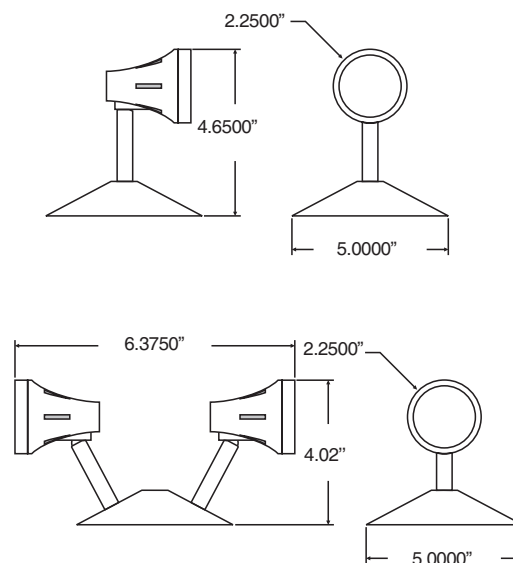

Dimensions

Homologations:
Certification CSA C22.2 #141

NUMÉRO DE CATALOGUE 4111F

N'EST PAS DESTINÉ AUX FINS D'INSTALLATION.

Mircom se réserve le droit d'apporter des modifications, sans préavis et à tout moment, aux prix, aux couleurs, aux matériaux, aux composants, à l'équipement, aux caractéristiques techniques et aux modèles, et peut discontinuer les modèles