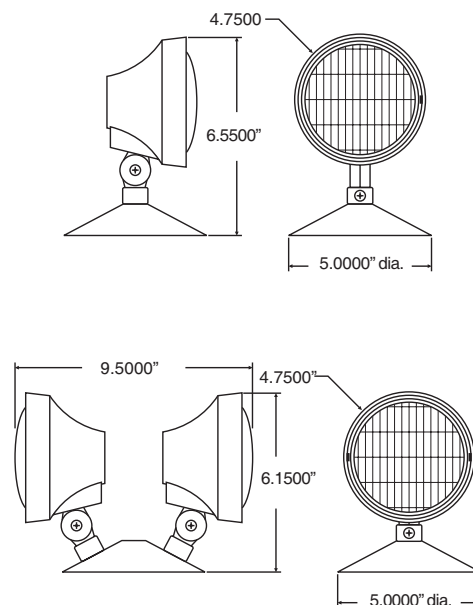

Dimensions

Homologations:
Certification CSA C22.2 #141

NUMÉRO DE CATALOGUE 4113F

N'EST PAS DESTINÉ AUX FINS D'INSTALLATION.

Mircom se réserve le droit d'apporter des modifications, sans préavis et à tout moment, aux prix, aux couleurs, aux matériaux, aux composants, à l'équipement, aux caractéristiques techniques et aux modèles, et peut discontinuer les modèles