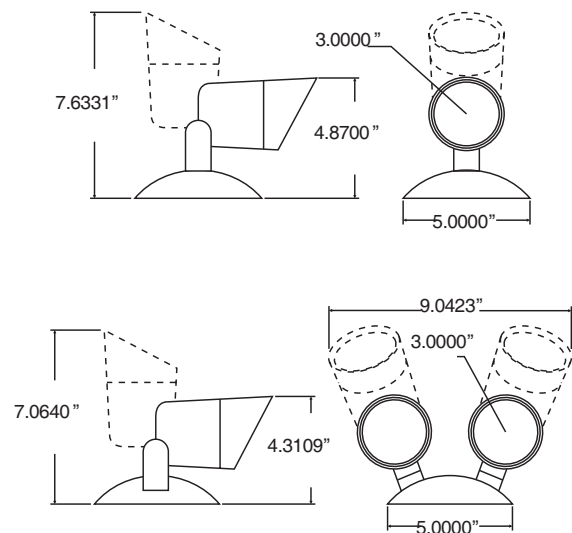

### Caractéristiques

- Boîtier en aluminium solide moulé sous pression
- Collier de lampe à verrouillage rotatif moulé sous pression
- Réglage complet pour les deux : inclinaison et pivot
- Plafonnier standard de 5 po diamètre
- Trous de montage dans le plafonnier pour s'adapter sur les boîtes de raccordements électriques standards
- Fini gris standard, la couleur noire est en option
- Les lampes MR16 conçues avec réflecteur à faible éblouissement sont disponibles en 6V, 12V ou 24V

### Description

La série de phares à distance MDC de Mircom offre un éclairage de secours moulé sous pression entièrement fermé. Le joint d'étanchéité assure que cette série représente le meilleur choix dans une application industrielle où l'eau ou d'autres contaminants peuvent affecter l'unité. Les lampes MR16 procurent une protection d'éclairage maximale en cas de panne de courant. La série offre un Phare simple ou double. Le plafonnier de 5 po s'installe directement sur des boîtes octogonales standards (non incluses). Le fini standard est gris.

### Dimensions

**Homologations:**  
Certification CSA C22.2 #141

**NUMÉRO DE CATALOGUE 4114F**

N'EST PAS DESTINÉ AUX FINS D'INSTALLATION.

Mircom se réserve le droit d'apporter des modifications, sans préavis et à tout moment, aux prix, aux couleurs, aux matériaux, aux composants, à l'équipement, aux caractéristiques techniques et aux modèles, et peut discontinuer les modèles