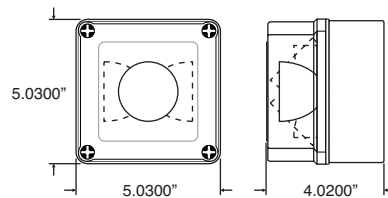

Dimensions

Description

La série MWP de Mircom offre des phares à distance construit à la norme EEMAC 4X contre les intempéries et sont idéales pour l'extérieur et les zones à risque d'infiltration d'eau. Un couvercle en polycarbonate transparent et un joint d'étanchéité protège le luminaire contre les éléments. Un ou deux assemblages de réflecteur PAR18 entièrement réglables peuvent se loger dans le boîtier.