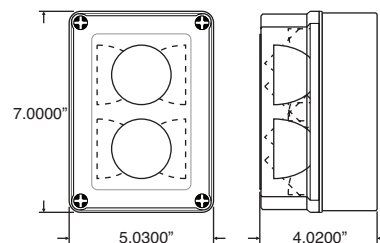

Dimensions

Description

La série MWP de Mircom offre des phares à distance construit à la norme EEMAC 4X contre les intempéries et sont idéales pour l'extérieur et les zones à risque d'infiltration d'eau. Un couvercle en polycarbonate transparent et un joint d'étanchéité protège le luminaire contre les éléments. Un ou deux assemblages de réflecteur PAR18 entièrement réglables peuvent se loger dans le boîtier.