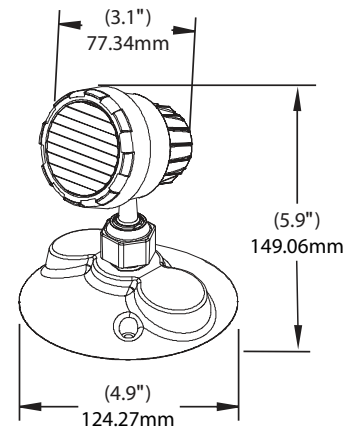

Caractéristiques

Puissance (W)	1,5 W
Type de lampe	DEL CMS
Tension d'entrée	3,6-24 VCC
Lumens	112,8

Description

- Boîtier en ABS thermoplastique moulé par injection
- Indice de flamme UL-94V-0, ignifuge
- Montage au mur et au plafond
- Télécommande DEL à tension universelle compatible avec tout système d'éclairage d'urgence (3,6-24 VCC)
- DEL CMS super lumineuse 1,5 W
- Classe IP : IP20
- Isolation : II, Portée : 80m2 / 860 pieds carrés
- Température de fonctionnement : 0 °C ~ 40 °C / 32 °F ~104 °F

Convient à:

- ELRM-180-2RC
- ELRM-180-18RCS
- EL-180-18RCS
- EL-7006-RC
- EL-7061S
- EL-7062S
- EL-7064S

Dessin technique

Renseignements de commande

Modèle	Description
EL-7030A	Lumière à distance à DEL unique (tension universelle)