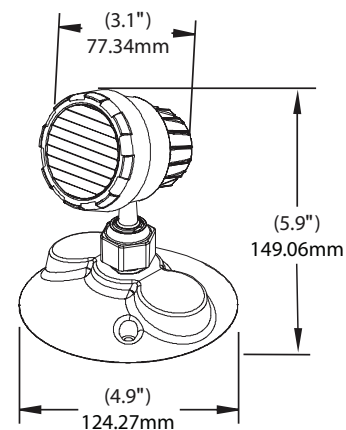

Caractéristiques

Puissance (W)	1,5 W
Type de lampe	DEL CMS
Tension d'entrée	3,6-24 VCC
Lumens	112,8

Description

- Boîtier en ABS thermoplastique moulé par injection
- Indice de flamme UL-94V-0, ignifuge
- Montage au mur et au plafond
- Télécommande DEL à tension universelle compatible avec tout système d'éclairage d'urgence (3,6-24 VCC)
- Protection contre l'inversion de polarité
- DEL CMS super lumineuse 1,5 W
- Classe IP : IP20
- Isolation : II, Portée : 80m2 / 860 pieds carrés
- Température de fonctionnement : 0 °C ~ 40 °C / 32 °F ~104 °F

Convient à :

- ELRM-180-2RC
- ELRM-180-18RCS
- EL-180-18RCS
- EL-7006-RC
- EL-7061S
- EL-7062S
- EL-7064S

Dessin technique

Renseignements de commande

Modèle	Description
EL-7030A	Lumière à distance à DEL unique (tension universelle)