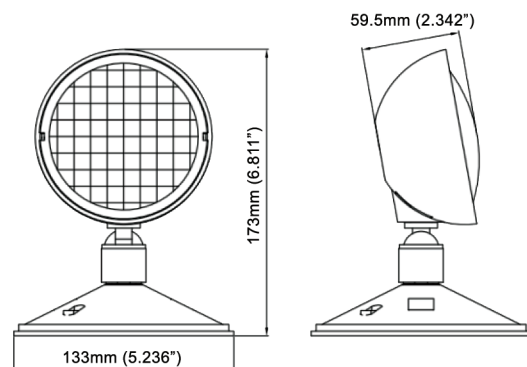

Caractéristique

Puissance (W)	3 W
Type de Lampe	DEL CMS
Tension d'entrée	3,6V - 24 VCC
Classe IP	IP65
Lumens	200

Description

- Convient pour une utilisation dans des endroits humides
- Boîtier en thermoplastique résistant aux chocs
- Lentille transparente en polycarbonate pour un éclairage lumineux
- Indice de flamme UL-94V-0, ignifuge
- Montage au mur et au plafond
- Télécommande DEL à tension universelle compatible avec tout système d'éclairage d'urgence (3,6-24 VCC)
- Protection contre l'inversion de polarité
- DEL CMS 3W super brillante
- Classe IP : IP65
- Température de fonctionnement :
0 °C ~ 40 °C / 32 °F ~ 104 °F

Dessin technique

Renseignements de commande

Modèle	Description
EL-7030AWP	Lumière à distance à DEL unique résistante aux intempéries (Tension Universelle)

Canada

25 Interchange Way, Vaughan, ON L4K 5W3
Tél: (905) 660-4655 | Téléc: (905) 660-4113