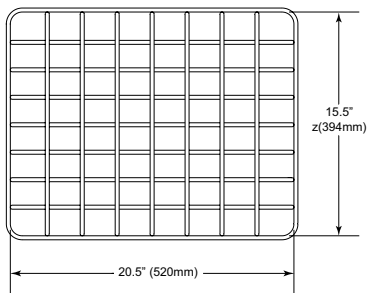

STI-9740

STI-9645

Caractéristiques

- Construction ultra résistante
- Protège contre les dommages accidentels
- Pour une utilisation en intérieur
- S'adapte à la plupart des enseignes et éclairages d'urgence
- Les protections peuvent réduire les valeurs lumineuses projetées
- *Vérifiez les exigences d'éclairage d'urgence correctes lors de l'utilisation de la protection (NFPA 101 ou codes et ordonnances locaux).

Fonctionnalités

- Fil d'acier blanc revêtu de calibre 9
- Installation rapide et facile
- Options de montage flexibles
- Matériel fourni
- Garantie 3 ans
- Fabriqué aux États-Unis.

Dimensions

STI-9740

FRONT VIEW