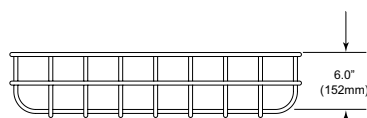

Fonctionnalités

- Fil d'acier blanc revêtu de calibre 9
- Installation rapide et facile
- Options de montage flexibles
- Matériel fourni
- Garantie 3 ans
- Fabriqué aux États-Unis.

Dimensions

STI-9740

FRONT VIEW

TOP VIEW

STI-9645

STI-9645 FRONT VIEW

STI-9645 SIDE VIEW

STI-9645 SIDE VIEW

Renseignements de commande

Modèle	Description
STI-9740	Cage de couverture en acier Exit/Running Man
STI-9645	Cage de couverture en acier léger d'urgence