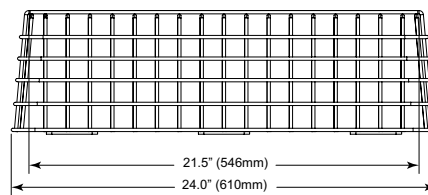

Fonctionnalités

- Fil d'acier blanc revêtu de calibre 9
- Installation rapide et facile
- Options de montage flexibles
- Matériel fourni
- Garantie 3 ans
- Fabriqué aux États-Unis.

Dimensions

STI-9740

FRONT VIEW

TOP VIEW

STI-9645

STI-9645 FRONT VIEW

STI-9645 SIDE VIEW

STI-9645 SIDE VIEW

Renseignements de commande

Modèle	Description
STI-9740	Cage de couverture en acier Exit/Running Man
STI-9645	Cage de couverture en acier léger d'urgence