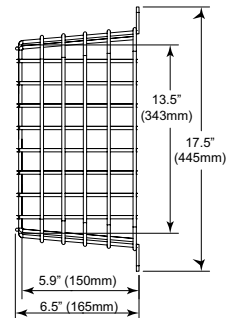

TOP VIEW

STI-9645

STI-9645 FRONT VIEW

STI-9645 SIDE VIEW

STI-9645 SIDE VIEW

Renseignements de commande

Modèle	Description
STI-9740	Cage de couverture en acier Exit/Running Man
STI-9645	Cage de couverture en acier léger d'urgence