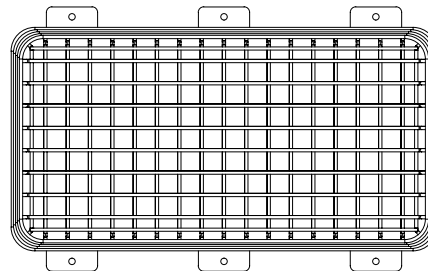

STI-9740

STI-9645

Caractéristiques

- Construction ultra résistante
- Protège contre les dommages accidentels
- Pour une utilisation en intérieur
- S'adapte à la plupart des enseignes et éclairages d'urgence
- Les protections peuvent réduire les valeurs lumineuses projetées
- *Vérifiez les exigences d'éclairage d'urgence correctes lors de l'utilisation de la protection (NFPA 101 ou codes et ordonnances locaux).

Fonctionnalités

- Fil d'acier blanc revêtu de calibre 9
- Installation rapide et facile
- Options de montage flexibles
- Matériel fourni
- Garantie 3 ans
- Fabriqué aux États-Unis.

Dimensions

STI-9740

FRONT VIEW

TOP VIEW

STI-9645

STI-9645 FRONT VIEW

STI-9645 SIDE VIEW

STI-9645 SIDE VIEW

Renseignements de commande

Modèle	Description
STI-9740	Cage de couverture en acier Exit/Running Man
STI-9645	Cage de couverture en acier léger d'urgence