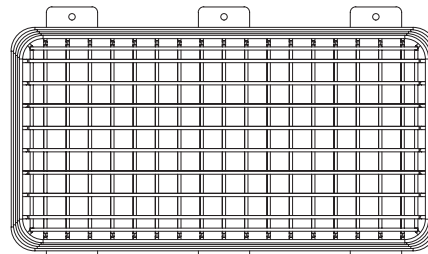

STI-9740

STI-9645

Caractéristiques

- Construction ultra résistante
- Protège contre les dommages accidentels
- Pour une utilisation en intérieur
- S'adapte à la plupart des enseignes et éclairages d'urgence
- Les protections peuvent réduire les valeurs lumineuses projetées
- *Vérifiez les exigences d'éclairage d'urgence correctes lors de l'utilisation de la protection (NFPA 101 ou codes et ordonnances locaux).

Fonctionnalités

- Fil d'acier blanc revêtu de calibre 9
- Installation rapide et facile
- Options de montage flexibles
- Matériel fourni
- Garantie 3 ans
- Fabriqué aux États-Unis.

Dimensions

STI-9740

FRONT VIEW

TOP VIEW

STI-9645

STI-9645 FRONT VIEW

STI-9645 SIDE VIEW

STI-9645 SIDE VIEW

Renseignements de commande

Modèle	Description
STI-9740	Cage de couverture en acier Exit/Running Man
STI-9645	Cage de couverture en acier léger d'urgence