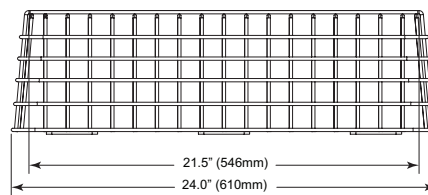

Fonctionnalités

- Fil d'acier blanc revêtu de calibre 9
- Installation rapide et facile
- Options de montage flexibles
- Matériel fourni
- Garantie 3 ans
- Fabriqué aux États-Unis.

Dimensions

STI-9740

FRONT VIEW

TOP VIEW

STI-9645

STI-9645 FRONT VIEW

STI-9645 SIDE VIEW

STI-9645 SIDE VIEW

Renseignements de commande

Modèle	Description
STI-9740	Cage de couverture en acier Exit/Running Man
STI-9645	Cage de couverture en acier léger d'urgence