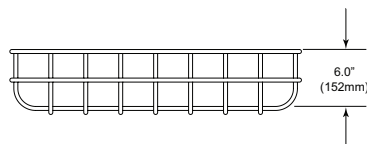

Fonctionnalités

- Fil d'acier blanc revêtu de calibre 9
- Installation rapide et facile
- Options de montage flexibles
- Matériel fourni
- Garantie 3 ans
- Fabriqué aux États-Unis.

Dimensions

STI-9740

FRONT VIEW

TOP VIEW

STI-9645

STI-9645 FRONT VIEW

STI-9645 SIDE VIEW

STI-9645 SIDE VIEW

Renseignements de commande

Modèle	Description
STI-9740	Cage de couverture en acier Exit/Running Man
STI-9645	Cage de couverture en acier léger d'urgence