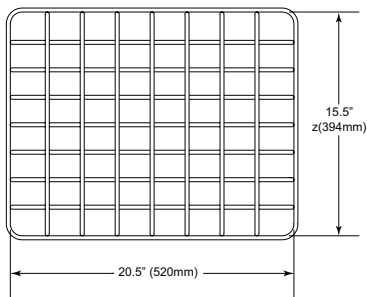

STI-9740

STI-9645

Caractéristiques

- Construction ultra résistante
- Protège contre les dommages accidentels
- Pour une utilisation en intérieur
- S'adapte à la plupart des enseignes et éclairages d'urgence
- Les protections peuvent réduire les valeurs lumineuses projetées
- *Vérifiez les exigences d'éclairage d'urgence correctes lors de l'utilisation de la protection (NFPA 101 ou codes et ordonnances locaux).

Fonctionnalités

- Fil d'acier blanc revêtu de calibre 9
- Installation rapide et facile
- Options de montage flexibles
- Matériel fourni
- Garantie 3 ans
- Fabriqué aux États-Unis.

Dimensions

STI-9740

FRONT VIEW