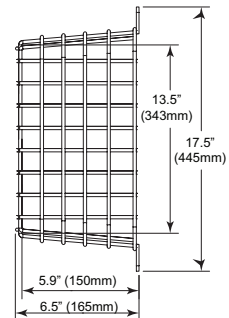

TOP VIEW

STI-9645

STI-9645 FRONT VIEW

STI-9645 SIDE VIEW

STI-9645 SIDE VIEW

Renseignements de commande

Modèle	Description
STI-9740	Cage de couverture en acier Exit/Running Man
STI-9645	Cage de couverture en acier léger d'urgence