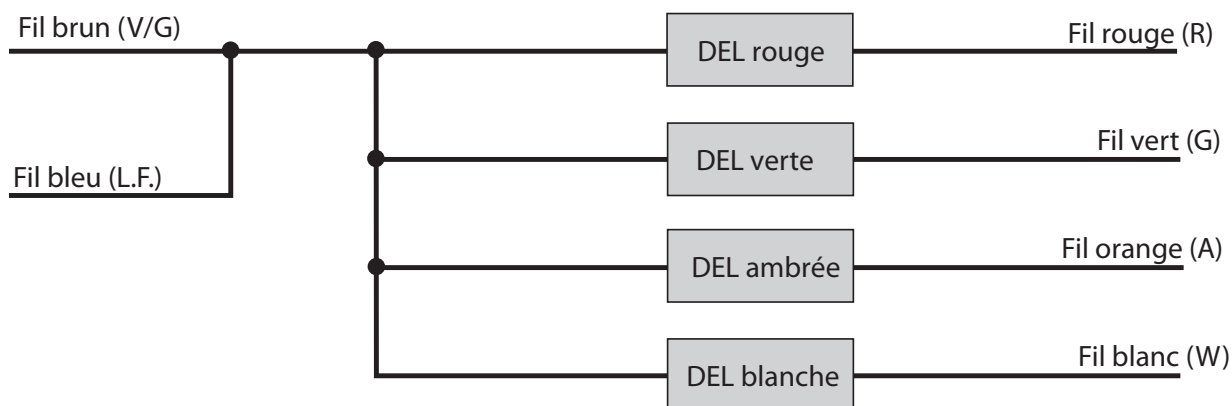

Schéma électrique

Description du filage

Couleur	Désignation sur la carte de circuit imprimé	Branché à	Note
Rouge	R	Sortie 4 sur CN16	Capuchon si non utilisé
Vert	G	Sortie 3 sur CN16	Capuchon si non utilisé
Ambre	A	Sortie 2 sur CN16	Capuchon si non utilisé
Blanc	W	Sortie 1 sur CN16	Capuchon si non utilisé
Brun	V/G	Séparer et connecter au retour commun sur CN16 et au retour commun sur une des entrées sur CN6	Brancher au fil VCC ou GND (terre) – remarque : le système ne peut pas supporter les deux
Bleu	L.F.	Une entrée sur CN6 pour la supervision DEL indiquant une défectuosité DEL, au besoin	Capuchon si non utilisé

Renseignements de commande

Modèle	Description
NC-4LED	Lampe de corridor DEL multicolore NC-4LED

N'EST PAS DESTINÉ AUX FINS D'INSTALLATION.

Canada
25 Interchange Way
Vaughan, Ontario L4K 5W3
Téléphone : (905) 660-4655
Télécopieur : (905) 660-4113

États-Unis
4575 Witmer Industrial Estates
Niagara Falls, NY 14305
Sans frais : (888) 660-4655
Télec. sans frais : (888) 660-4113

Distribué par :