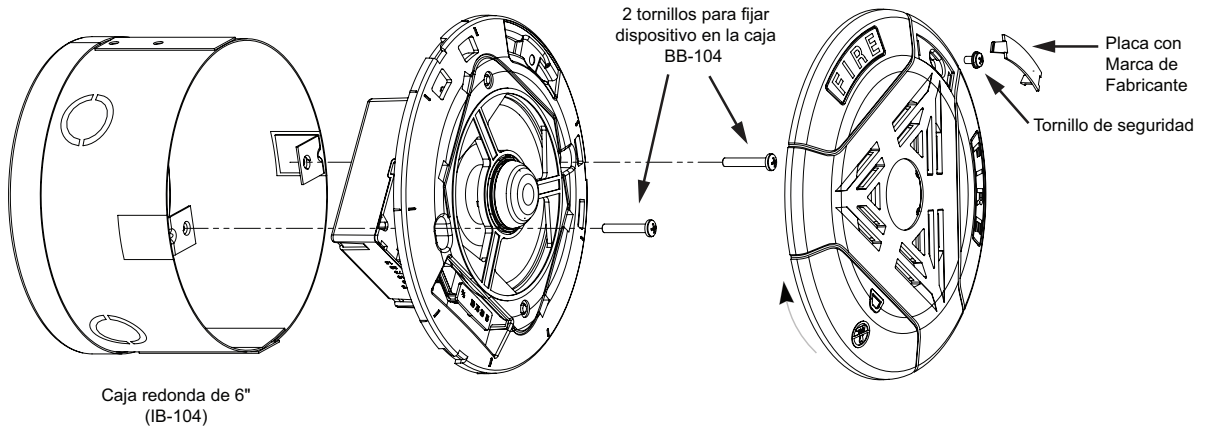

Rangos Bocina

NIVEL DE PRESIÓN SONORA DE SALIDA

SERIE SPP-104				
WATT Tap	UL Reverberante (dBA@10ft)		UL Anecoico (dBA@3m)	
	70	25	70	25
2	89.2	89.2	89.6	89.4
1	86.5	87.4	86.8	86.8
1/2	83.7	84.5	83.9	83.7
1/4	80.5	81.2	80.7	80.5

SERIE SPPS-104				
WATT Tap	UL Reverberante (dBA@10ft)		UL Anecoico (dBA@3m)	
	70	25	70	25
2	89.0	89.0	87.8	88.2
1	86.7	86.8	85.1	85.6
1/2	84.0	83.9	82.3	82.6
1/4	80.8	80.7	78.9	79.5

Rangos Estrobo

CONSUMO DE CORRIENTE ESTROBO OPERATION RMS (mA)

Montaje

Altavoz con Estrobo para Techo, Montada en caja de 6" (IB-104)

Montaje con espaciador (SPKC-W) utilizando caja de registro eléctrico de 4"

Dimensiones

Altavoz para montaje en techo

Dimensión con espaciador

Altavoz con estrobo para montaje en techo

Información para ordenar

Modelo	Descripción
SPP-104-25	Altavoz para montaje en techo, 25 Voltios, Blanco
SPP-104-70	Altavoz para montaje en techo, 70 Voltios, Blanco
SPP-104-25R	Altavoz para montaje en techo, 25 Voltios, Rojo
SPP-104-70R	Altavoz para montaje en techo, 70 Voltios, Rojo
SPPS-104-25	Altavoz con estrobo para montaje en techo, 25 Voltios, Blanco
SPPS-104-70	Altavoz con estrobo para montaje en techo, 70 Voltios, Blanco
SPPS-104-25R	Altavoz con estrobo para montaje en techo, 25 Voltios, Rojo
SPPS-104-70R	Altavoz con estrobo para montaje en techo, 70 Voltios, Rojo
SPPS-104-25H	Altavoz con estrobo para montaje en techo, 25 Voltios, Alta intensidad de destello, Blanco
SPPS-104-70H	Altavoz con estrobo para montaje en techo, 70 Voltios, Alta intensidad de destello, Blanco
SPPS-104-25HR	Altavoz con estrobo para montaje en techo, 25 Voltios, Alta intensidad de destello, Rojo
SPPS-104-70HR	Altavoz con estrobo para montaje en techo, 70 Voltios, Alta intensidad de destello, Rojo
SPKC-W	Espaciador opcional para remodelación montaje en caja de registro eléctrico de 4 pulgadas
IB-104	Caja de registro eléctrico redonda de 6 pulgadas para montaje superficial