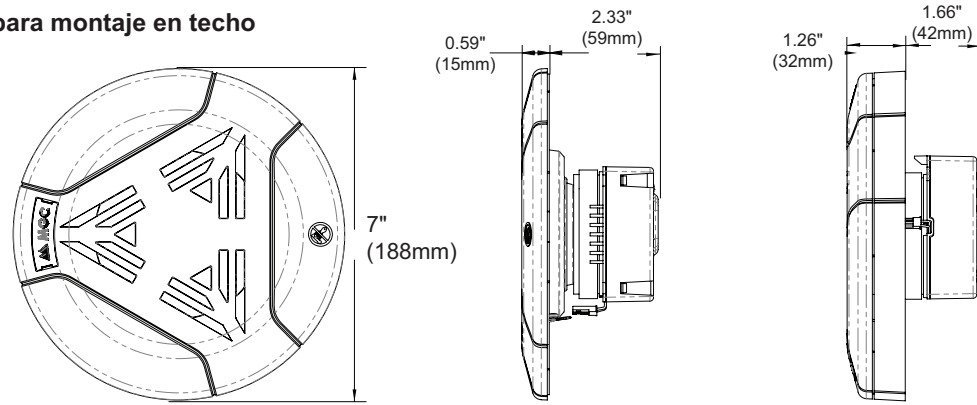

Montaje

Altavoz con Estrobo para Techo, Montada en caja de 6" (IB-104)

Montaje con espaciador (SPKC-W) utilizando caja de registro eléctrico de 4"

Dimensiones

Altavoz para montaje en techo

Dimensión con espaciador

Altavoz con estrobo para montaje en techo

Información para ordenar

Modelo	Descripción
SPP-104-25	Altavoz para montaje en techo, 25 Voltios, Blanco
SPP-104-70	Altavoz para montaje en techo, 70 Voltios, Blanco
SPP-104-25R	Altavoz para montaje en techo, 25 Voltios, Rojo
SPP-104-70R	Altavoz para montaje en techo, 70 Voltios, Rojo
SPPS-104-25	Altavoz con estrobo para montaje en techo, 25 Voltios, Blanco
SPPS-104-70	Altavoz con estrobo para montaje en techo, 70 Voltios, Blanco
SPPS-104-25R	Altavoz con estrobo para montaje en techo, 25 Voltios, Rojo
SPPS-104-70R	Altavoz con estrobo para montaje en techo, 70 Voltios, Rojo
SPPS-104-25H	Altavoz con estrobo para montaje en techo, 25 Voltios, Alta intensidad de destello, Blanco
SPPS-104-70H	Altavoz con estrobo para montaje en techo, 70 Voltios, Alta intensidad de destello, Blanco
SPPS-104-25HR	Altavoz con estrobo para montaje en techo, 25 Voltios, Alta intensidad de destello, Rojo
SPPS-104-70HR	Altavoz con estrobo para montaje en techo, 70 Voltios, Alta intensidad de destello, Rojo
SPKC-W	Espaciador opcional para remodelación montaje en caja de registro eléctrico de 4 pulgadas
IB-104	Caja de registro eléctrico redonda de 6 pulgadas para montaje superficial