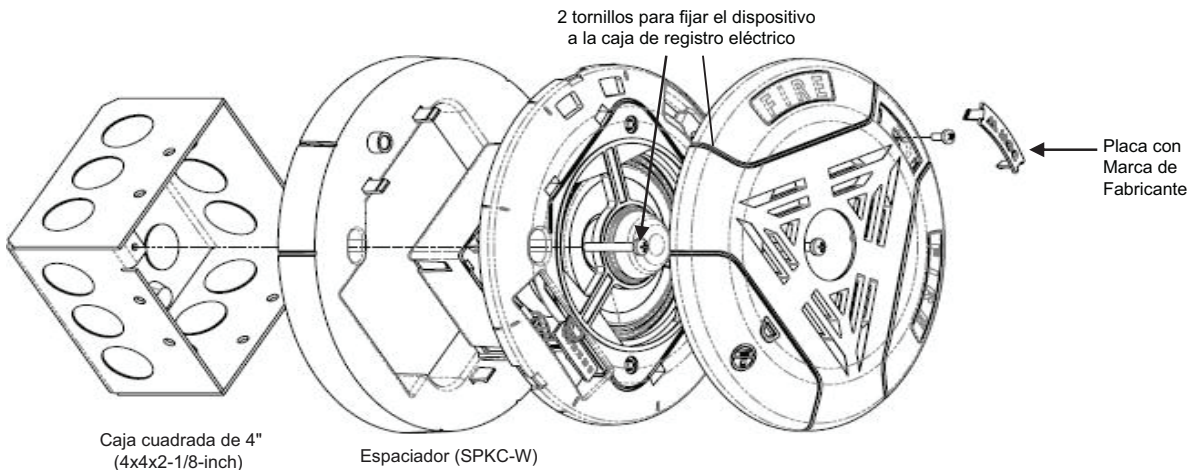

SERIE SPPS-104				
WATT Tap	UL Reverberante (dBA@10ft)		UL Anecoico (dBA@3m)	
	70	25	70	25
2	89.0	89.0	87.8	88.2
1	86.7	86.8	85.1	85.6
1/2	84.0	83.9	82.3	82.6
1/4	80.8	80.7	78.9	79.5

Rangos Estrobo

CONSUMO DE CORRIENTE ESTROBO OPERATION RMS (mA)

SERIE SPPS-104		
Candela	24VCD Regulada	24VFWR Regulada
15	33	33
30	47	43
75	111	100
110	204	186
125	295	277
15/75	112	100

SERIE SPPS-104 H		
Candela	24VCD Regulada	24VFWR Regulada
50	54	57
75	78	83
90	100	104
130	159	162
185	343	327
15/75	82	87

Montaje

Altavoz con Estrobo para Techo, Montada en caja de 6" (IB-104)

Montaje con espaciador (SPKC-W) utilizando caja de registro eléctrico de 4"

Dimensiones

Altavoz para montaje en techo

Dimensión con espaciador

Altavoz con estrobo para montaje en techo

Información para ordenar

Modelo	Descripción
SPP-104-25	Altavoz para montaje en techo, 25 Voltios, Blanco
SPP-104-70	Altavoz para montaje en techo, 70 Voltios, Blanco
SPP-104-25R	Altavoz para montaje en techo, 25 Voltios, Rojo
SPP-104-70R	Altavoz para montaje en techo, 70 Voltios, Rojo
SPPS-104-25	Altavoz con estrobo para montaje en techo, 25 Voltios, Blanco
SPPS-104-70	Altavoz con estrobo para montaje en techo, 70 Voltios, Blanco
SPPS-104-25R	Altavoz con estrobo para montaje en techo, 25 Voltios, Rojo
SPPS-104-70R	Altavoz con estrobo para montaje en techo, 70 Voltios, Rojo
SPPS-104-25H	Altavoz con estrobo para montaje en techo, 25 Voltios, Alta intensidad de destello, Blanco
SPPS-104-70H	Altavoz con estrobo para montaje en techo, 70 Voltios, Alta intensidad de destello, Blanco
SPPS-104-25HR	Altavoz con estrobo para montaje en techo, 25 Voltios, Alta intensidad de destello, Rojo
SPPS-104-70HR	Altavoz con estrobo para montaje en techo, 70 Voltios, Alta intensidad de destello, Rojo
SPKC-W	Espaciador opcional para remodelación montaje en caja de registro eléctrico de 4 pulgadas
IB-104	Caja de registro eléctrico redonda de 6 pulgadas para montaje superficial