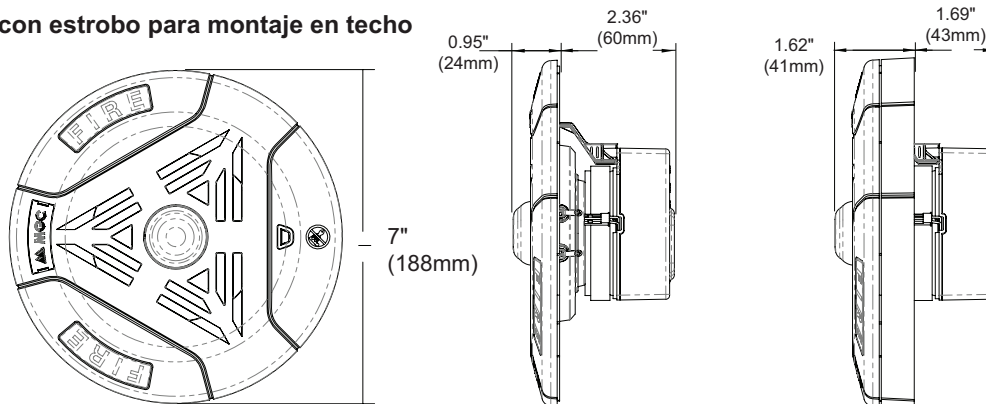

Montaje

Altavoz con Estrobo para Techo, Montada en caja de 6" (IB-104)

Montaje con espaciador (SPKC-W) utilizando caja de registro eléctrico de 4"

Dimensiones

Altavoz para montaje en techo

Dimensión con espaciador

Altavoz con estrobo para montaje en techo

Información para ordenar

Modelo	Descripción
SPP-104-25	Altavoz para montaje en techo, 25 Voltios, Blanco
SPP-104-70	Altavoz para montaje en techo, 70 Voltios, Blanco
SPP-104-25R	Altavoz para montaje en techo, 25 Voltios, Rojo
SPP-104-70R	Altavoz para montaje en techo, 70 Voltios, Rojo
SPPS-104-25	Altavoz con estrobo para montaje en techo, 25 Voltios, Blanco
SPPS-104-70	Altavoz con estrobo para montaje en techo, 70 Voltios, Blanco
SPPS-104-25R	Altavoz con estrobo para montaje en techo, 25 Voltios, Rojo
SPPS-104-70R	Altavoz con estrobo para montaje en techo, 70 Voltios, Rojo
SPPS-104-25H	Altavoz con estrobo para montaje en techo, 25 Voltios, Alta intensidad de destello, Blanco
SPPS-104-70H	Altavoz con estrobo para montaje en techo, 70 Voltios, Alta intensidad de destello, Blanco
SPPS-104-25HR	Altavoz con estrobo para montaje en techo, 25 Voltios, Alta intensidad de destello, Rojo
SPPS-104-70HR	Altavoz con estrobo para montaje en techo, 70 Voltios, Alta intensidad de destello, Rojo
SPKC-W	Espaciador opcional para remodelación montaje en caja de registro eléctrico de 4 pulgadas
IB-104	Caja de registro eléctrico redonda de 6 pulgadas para montaje superficial