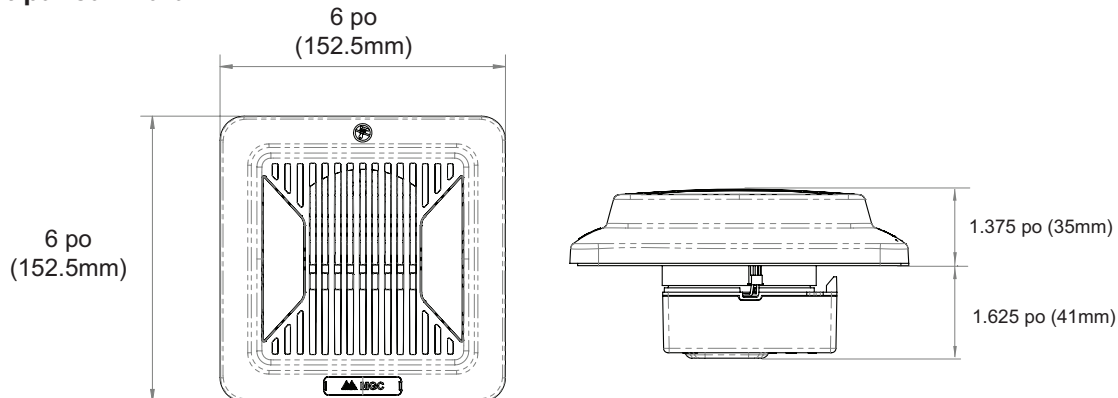

COURANTS D'INTENSITÉ EFFICACE DU STROBOSCOPE (mA)

SÉRIE SPPS-204		
Candela	24 V c.c. régulés	24 VFWR régulés
15	33	27
30	55	53
75	98	93
110	193	177
185	268	241
15/75	102	98

Montage

Dimensions

Haut-parleur mural