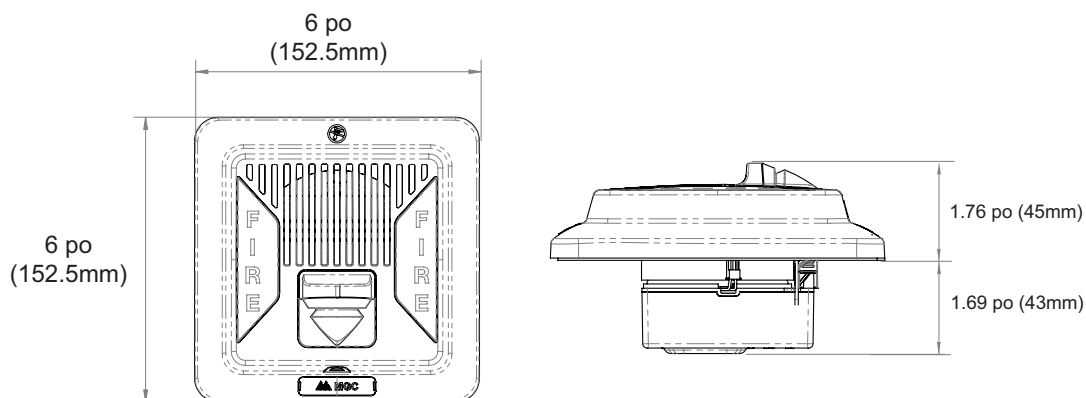

Haut-parleur stroboscope mural

Renseignements de commande

Numéro de modèle	Description
SPP-204-25	Haut-parleur à montage mural 25V blanc
SPP-204-70	Haut-parleur à montage mural 70V blanc
SPP-204-25R	Haut-parleur à montage mural 25V rouge
SPP-204-70R	Haut-parleur à montage mural 70V rouge
SPPS-204-25	Haut-parleur stroboscope à montage mural 25V blanc
SPPS-204-70	Haut-parleur stroboscope à montage mural 70V blanc
SPPS-204-25R	Haut-parleur stroboscope à montage mural 25V rouge
SPPS-204-70R	Haut-parleur stroboscope à montage mural 70V rouge

Canada

25 Interchange Way, Vaughan, ON L4K 5W3
Tél: (905) 660-4655 | Téléc: (905) 660-4113

États-Unis

4575 Witmer Industrial Estates, Niagara Falls, NY 14305
Sans frais: (888) 660-4655 | Téléc. sans frais: (888) 660-4113

Le présent document est fourni par Mircom Technologies Ltd., MGC Systems Corp., ou leurs filiales, marques et sociétés affiliées, pour la commodité ou la commercialisation seulement et ne décrit pas les produits ou services techniquement. Pour des informations techniques, voir les manuels techniques. Nous ne faisons aucune déclaration ou garantie concernant cette information, y compris quant à l'exhaustivité ou l'exactitude. Nous pouvons modifier ces contenus à tout moment et nous réserver tous les droits sur le contenu, y compris les droits d'auteur, les marques et autres droits de propriété intellectuelle.