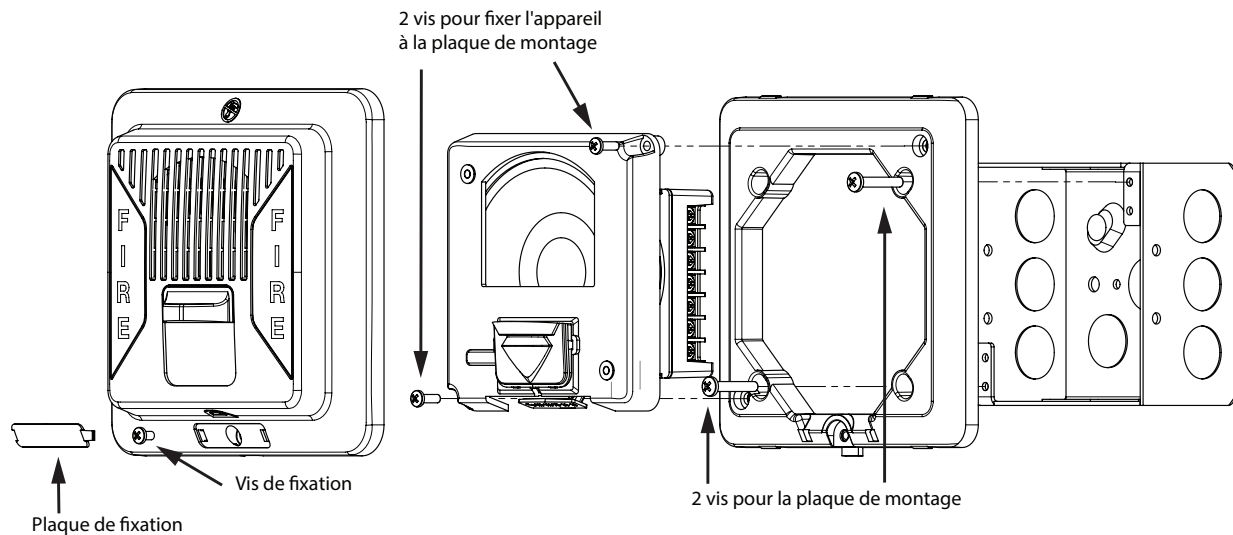

Valeurs sonores

SORTIE DE NIVEAU DE PRESSION SONORE

SÉRIE SPP-204				
WATT Tap	Réverbérant UL (dBA à 3 pi)		Anéchoïque UL (dBA à 3 m)	
	70	25	70	25
2	88,5	88,5	85,5	86,5
1	86,2	86,5	81,9	83,1
1/2	83,4	83,7	79,2	80,3
1/4	80,2	80,5	76,0	76,9

SÉRIE SPPS-204				
WATT Tap	Réverbérant UL (dBA à 3 pi)		Anéchoïque UL (dBA à 3 m)	
	70	25	70	25
2	88,4	88,4	86,5	85,8
1	86,1	86,3	83,9	83,5
1/2	83,4	83,6	81,1	80,7
1/4	80,1	80,3	77,9	77,5

Valeurs stroboscopes

COURANTS D'INTENSITÉ EFFICACE DU STROBOSCOPE (mA)

SÉRIE SPPS-204		
Candela	24 V c.c. régulés	24 VFWR régulés
15	33	27
30	55	53
75	98	93
110	193	177
185	268	241
15/75	102	98

Montage