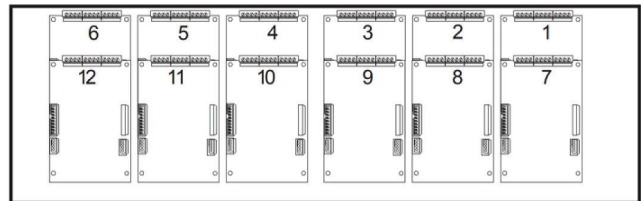

## Description

Le châssis d'extension ECX-0012 pour le FX-2009- 12NDS supporte jusqu'à 12 modules additionnels et dispose d'un espace pour 2 modules d'annonceurs internes. Le ECX0012 se monte dans les boîtiers de la série BB-5000.

## Vue intérieure

## Renseignements de commande

Modèle	Description
ECX-0012	Châssis d'extension