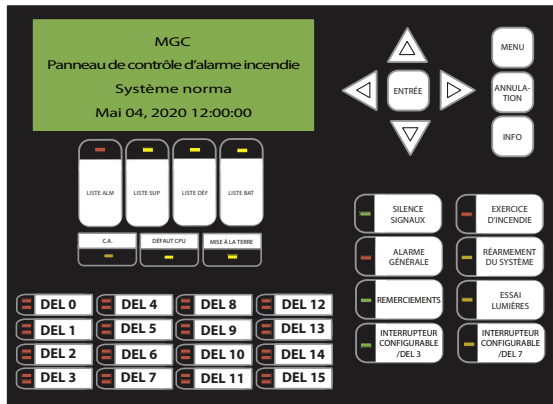

# Instructions d'installation pour RPL-FX-2000-DF

## L'ensemble comprend

- Une porte de remplacement pour panneau avec fenêtre pour une installation avec le DSPL-420-16TZDS
- Une porte intérieure de remplacement avec le DSPL-420-16TZDS installé

## Installation

## Cartographie DEL

L'ancien et le nouvel affichage DEL sont montrés ci-dessous.

Ancien affichage

Nouvel affichage