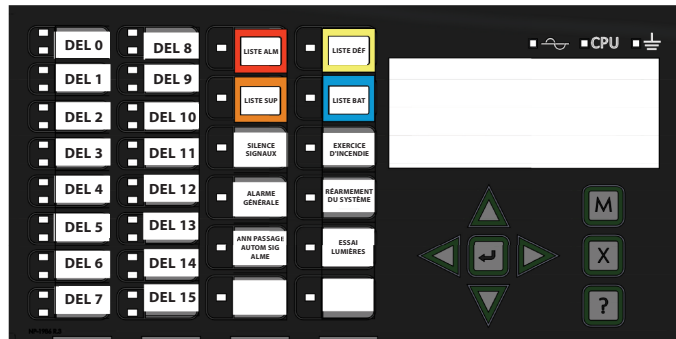

## L'ensemble comprend

- Une porte de remplacement pour panneau avec fenêtre pour une installation avec le DSPL-420-16TZDS
- Une porte intérieure de remplacement avec le DSPL-420-16TZDS installé

## Installation

## Cartographie DEL

L'ancien et le nouvel affichage DEL sont montrés ci-dessous.

Ancien affichage

Nouvel affichage