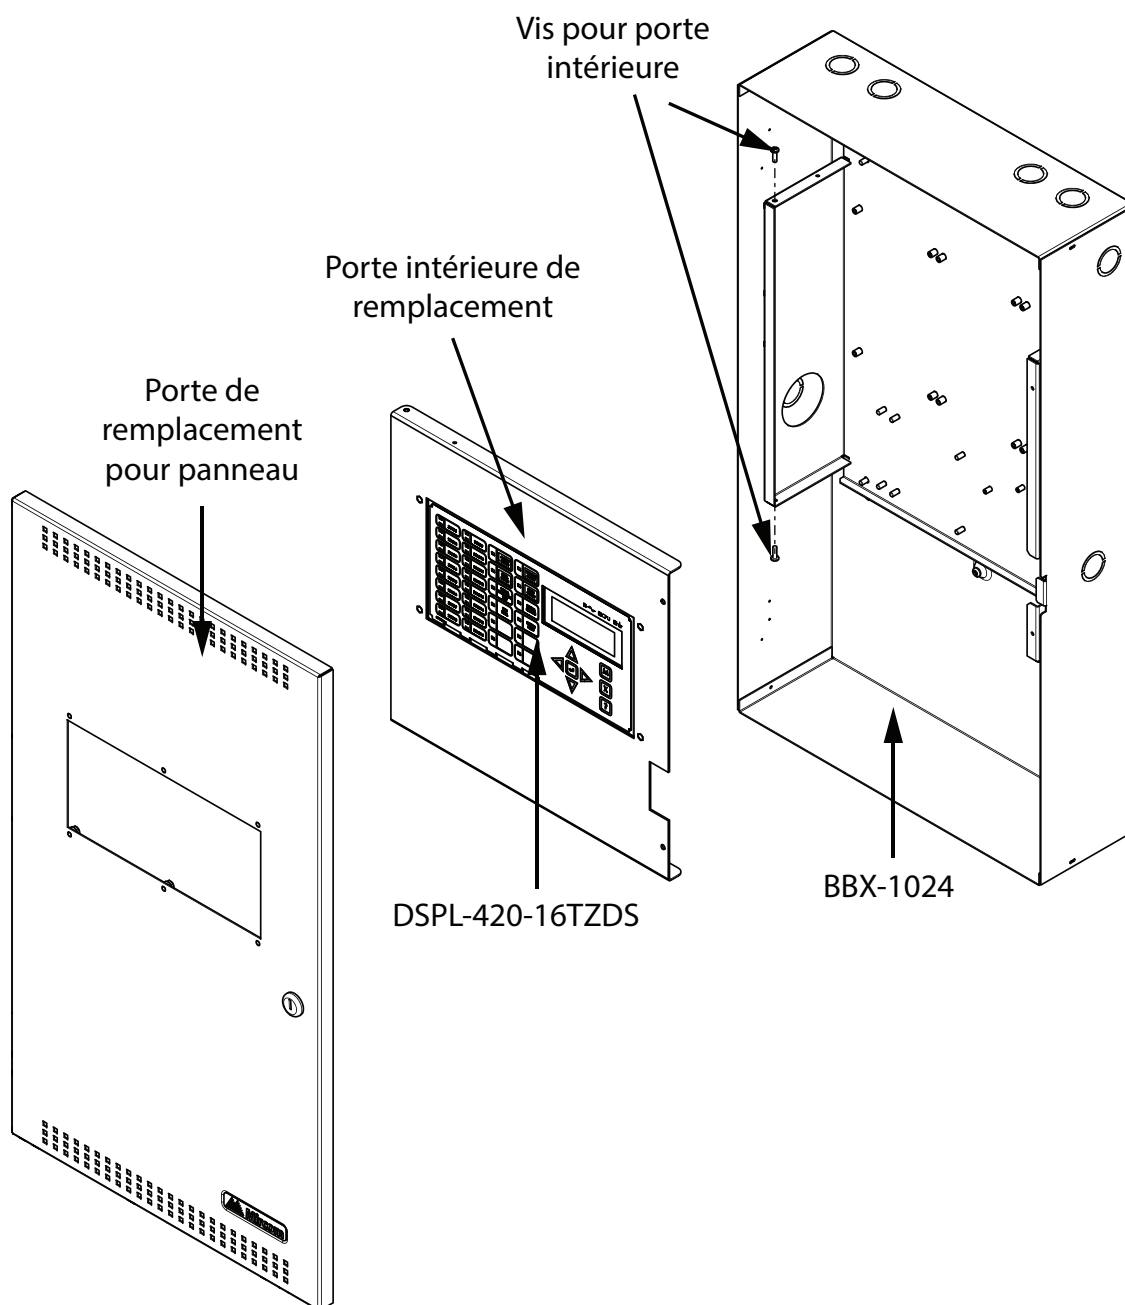

Instructions d'installation pour RPL-FX-2000-DF

L'ensemble comprend

- Une porte de remplacement pour panneau avec fenêtre pour une installation avec le DSPL-420-16TZDS
- Une porte intérieure de remplacement avec le DSPL-420-16TZDS installé

Installation