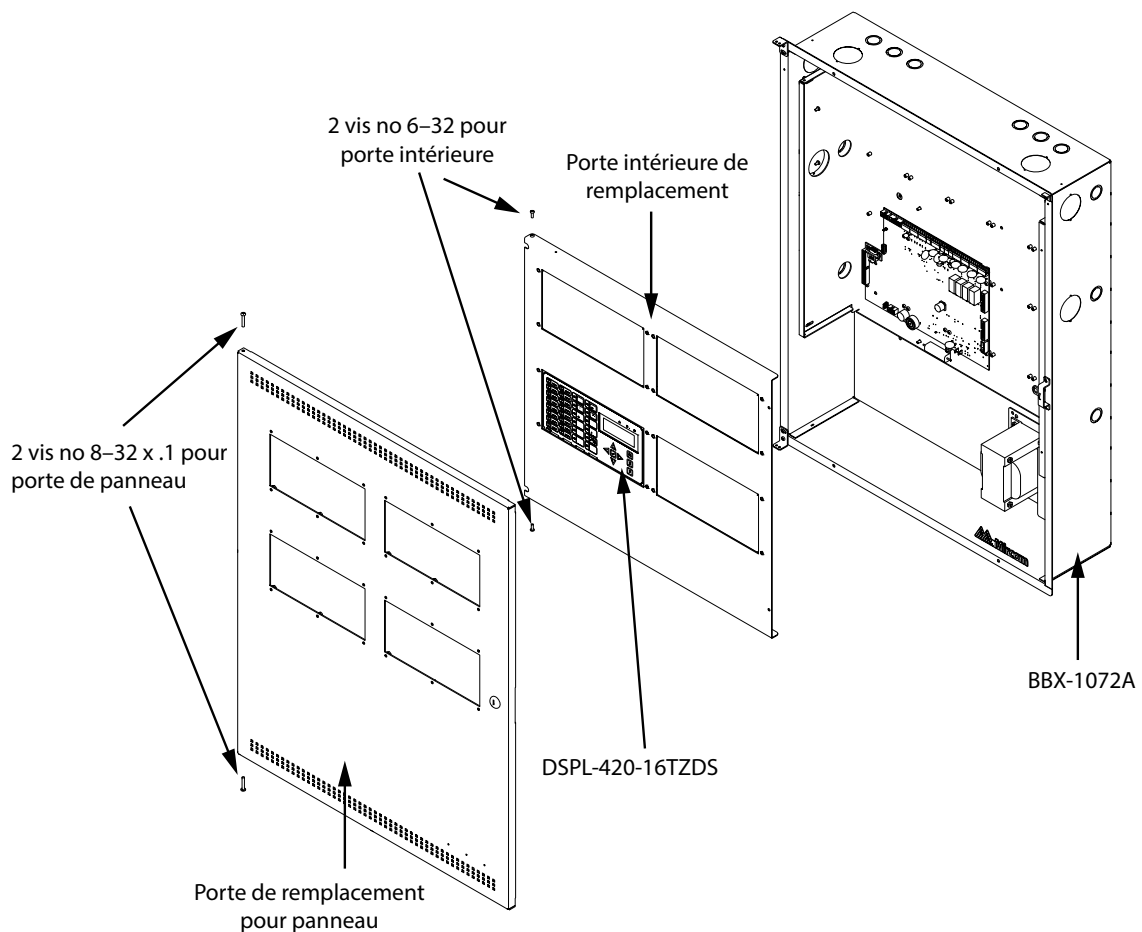

Instructions d'installation pour RPL-FX-2017-DF

L'ensemble comprend

- Une porte de remplacement pour panneau
- Une porte intérieure de remplacement avec le DSPL-420-16TZDS et emplacements pour accessoires avec couvercle installé.

Installation

Cartographie DEL

L'ancien et le nouvel affichage DEL sont montrés ci-dessous.

Ancien affichage

Nouvel affichage