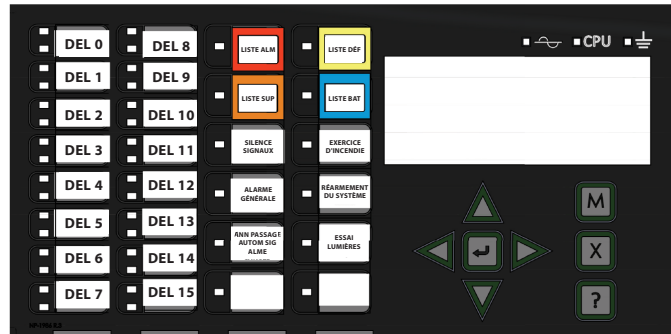

Instructions d'installation pour RPL-FX-2017-DF

L'ensemble comprend

- Une porte de remplacement pour panneau
- Une porte intérieure de remplacement avec le DSPL-420-16TZDS et emplacements pour accessoires avec couvercle installé.

Installation

Cartographie DEL

L'ancien et le nouvel affichage DEL sont montrés ci-dessous.

Ancien affichage

Nouvel affichage