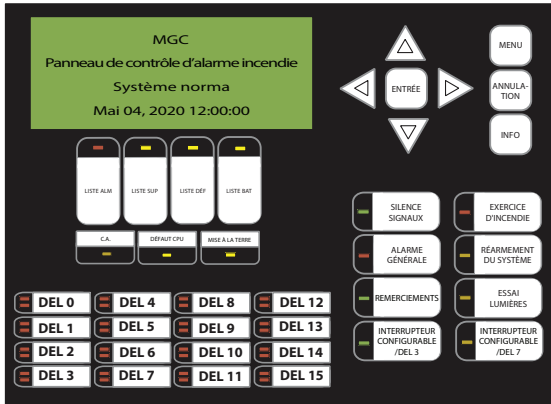

Instructions d'installation pour RPL-FX-2017-DF

L'ensemble comprend

- Une porte de remplacement pour panneau
- Une porte intérieure de remplacement avec le DSPL-420-16TZDS et emplacements pour accessoires avec couvercle installé.

Installation

Cartographie DEL

L'ancien et le nouvel affichage DEL sont montrés ci-dessous.

Ancien affichage

Nouvel affichage