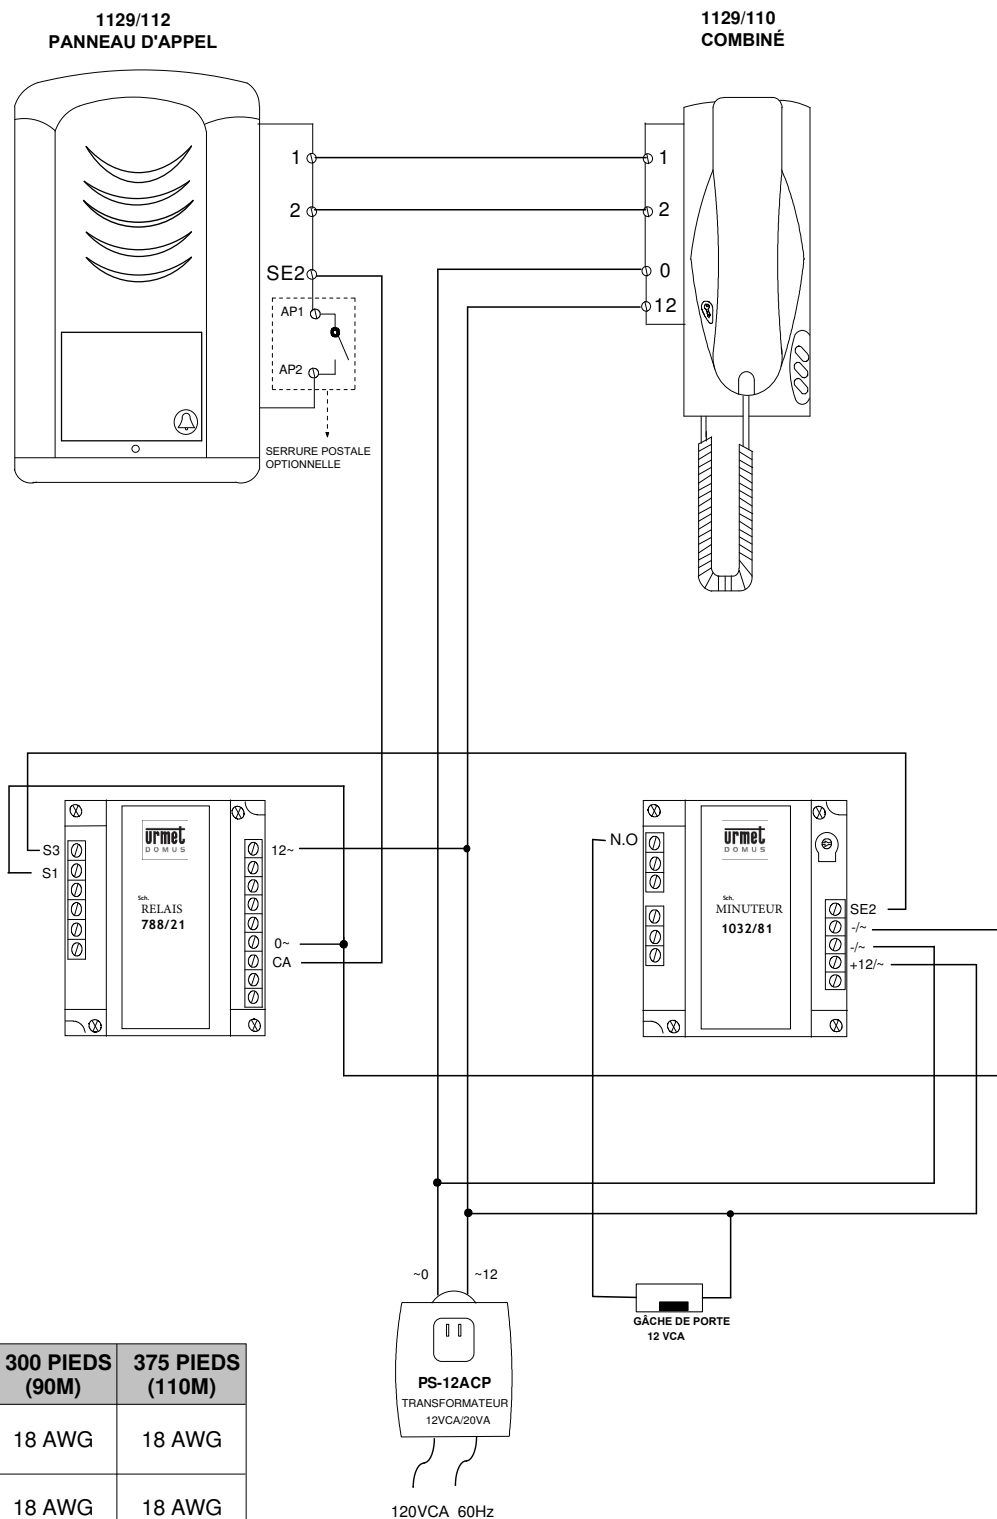

# TROUSSE AUDIO CONFIGURÉE AVEC UNE STATION DE PORTE, UNE STATION DE COMBINÉ ET LA FONCTION D'OUVERTURE DE LA PORTE

TERMINAL	200 PIEDS (60M)	300 PIEDS (90M)	375 PIEDS (110M)
~12	20 AWG	18 AWG	18 AWG
~0	20 AWG	18 AWG	18 AWG
1	20 AWG	18 AWG	18 AWG
2	20 AWG	18 AWG	18 AWG

# TROUSSE AUDIO CONFIGURÉE AVEC UNE STATION DE PORTE ET UNE STATION DE COMBINÉ

TERMINAL	200 PIEDS (60M)	300 PIEDS (90M)	375 PIEDS (110M)
~12	20 AWG	18 AWG	18 AWG
~0	20 AWG	18 AWG	18 AWG
1	20 AWG	18 AWG	18 AWG
2	20 AWG	18 AWG	18 AWG