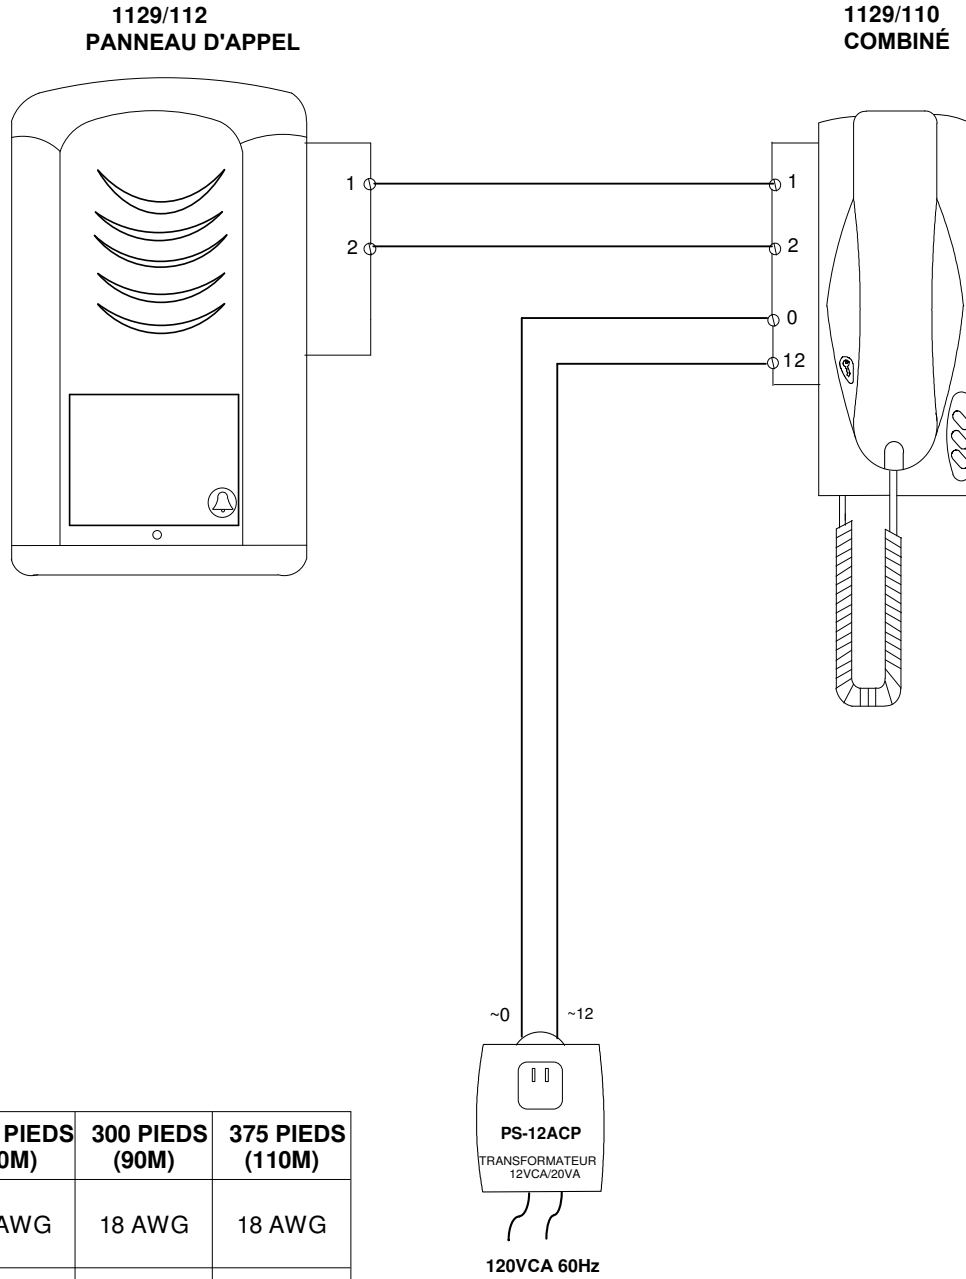

# TROUSSE AUDIO CONFIGURÉE AVEC UNE STATION DE PORTE, UNE STATION DE COMBINÉ ET LA FONCTION D'OUVERTURE DE LA PORTE

TERMINAL	200 PIEDS (60M)	300 PIEDS (90M)	375 PIEDS (110M)
~12	20 AWG	18 AWG	18 AWG
~0	20 AWG	18 AWG	18 AWG
1	20 AWG	18 AWG	18 AWG
2	20 AWG	18 AWG	18 AWG

# TROUSSE AUDIO CONFIGURÉE AVEC UNE STATION DE PORTE ET UNE STATION DE COMBINÉ

TERMINAL	200 PIEDS (60M)	300 PIEDS (90M)	375 PIEDS (110M)
~12	20 AWG	18 AWG	18 AWG
~0	20 AWG	18 AWG	18 AWG
1	20 AWG	18 AWG	18 AWG
2	20 AWG	18 AWG	18 AWG